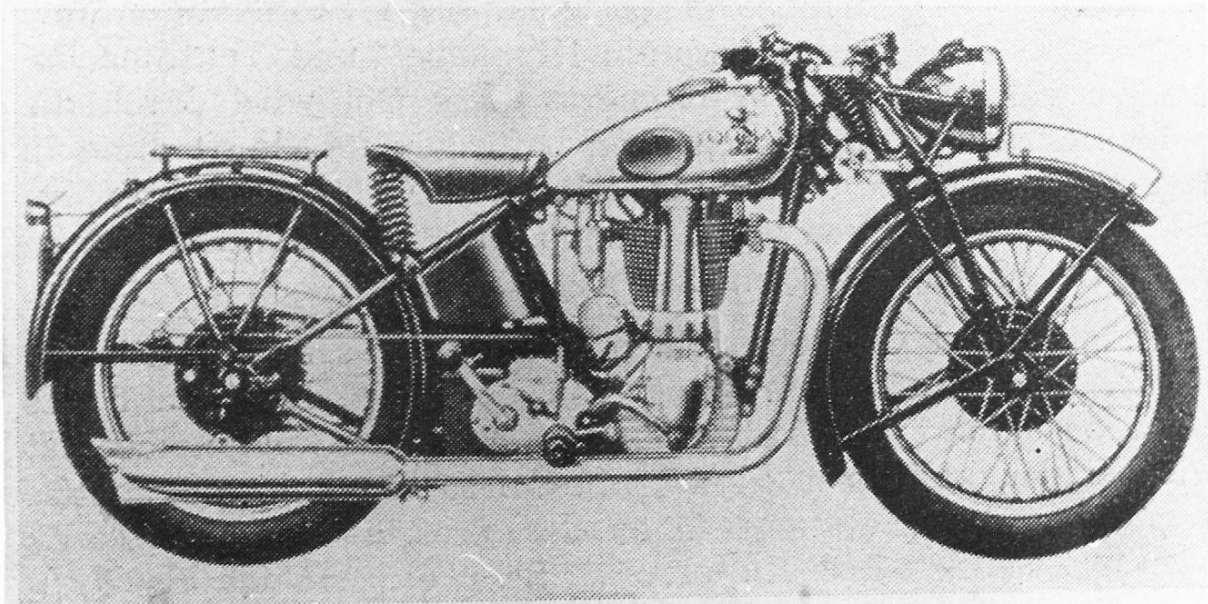

## Modell S 60

**Diese obengesteuerte 600er Tornax macht einen sehr soliden Eindruck. Die Gabel ist auf beiden Seiten durch Verstrebenungen versteift, damit sie auch schwerem Seitenwagenbetrieb genügt.**

Baujahre	Modell	Motor	Zylinder	Takt	Hubraum (ccm)	Leistung (PS)	Rahmennummer
1936 - 1939	S 60	Columbus ohv	1	4	600	22	10406 - 10659 10888 - 11677 11687 - 11962 12119 - 13259 13819 - 14718